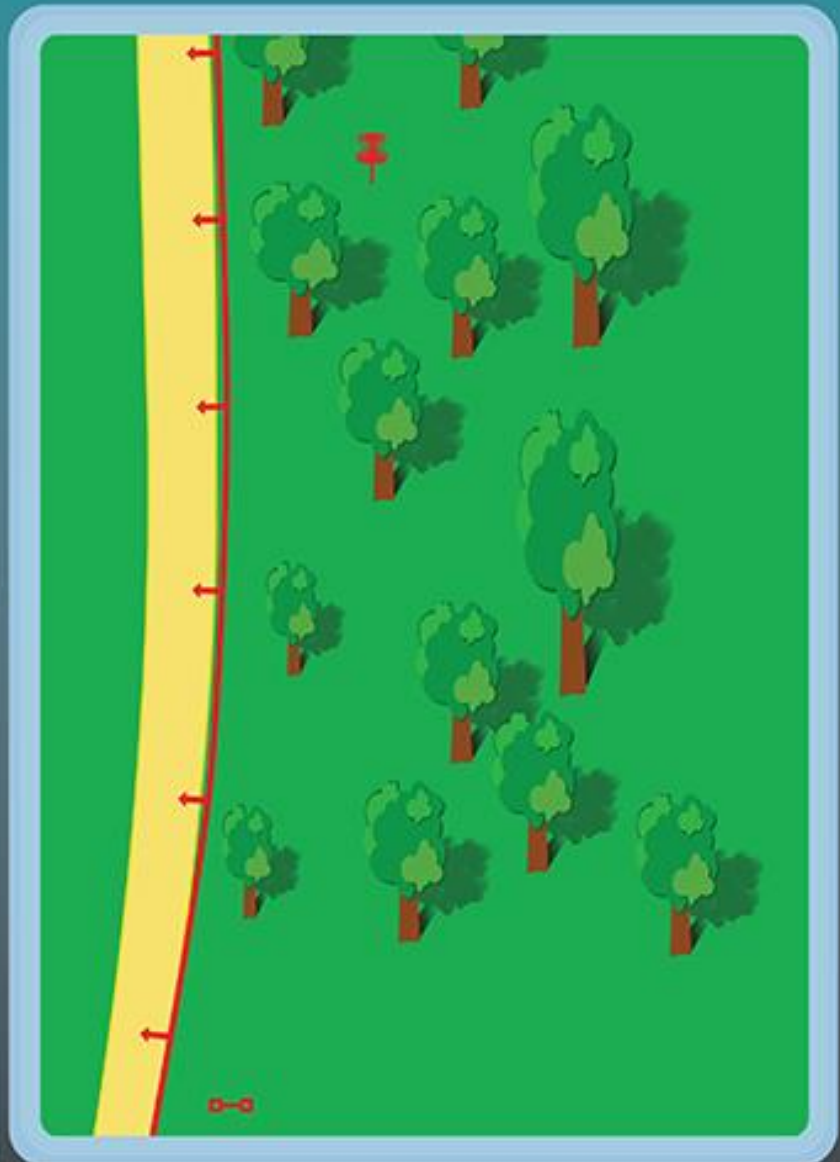

 : zone O.B.(Out of Bounds) zone hors jeu et au-delà

Troll Putter's

Team

Fontenay-le-Comte

Disc-golf

15

PAR

5

264m

 : zone O.B. (Out of Bounds) zone hors jeu et au-delà

Troll Putter's

Team

Fontenay-le-Comte

Disc-golf

16

PAR

3

84 m

: zone O.B.(Out of Bounds) zone hors jeu et au-delà
Terrain de foot O.B.

Troll Putter's

Team

Fontenay-le-Comte

Disc-golf

17