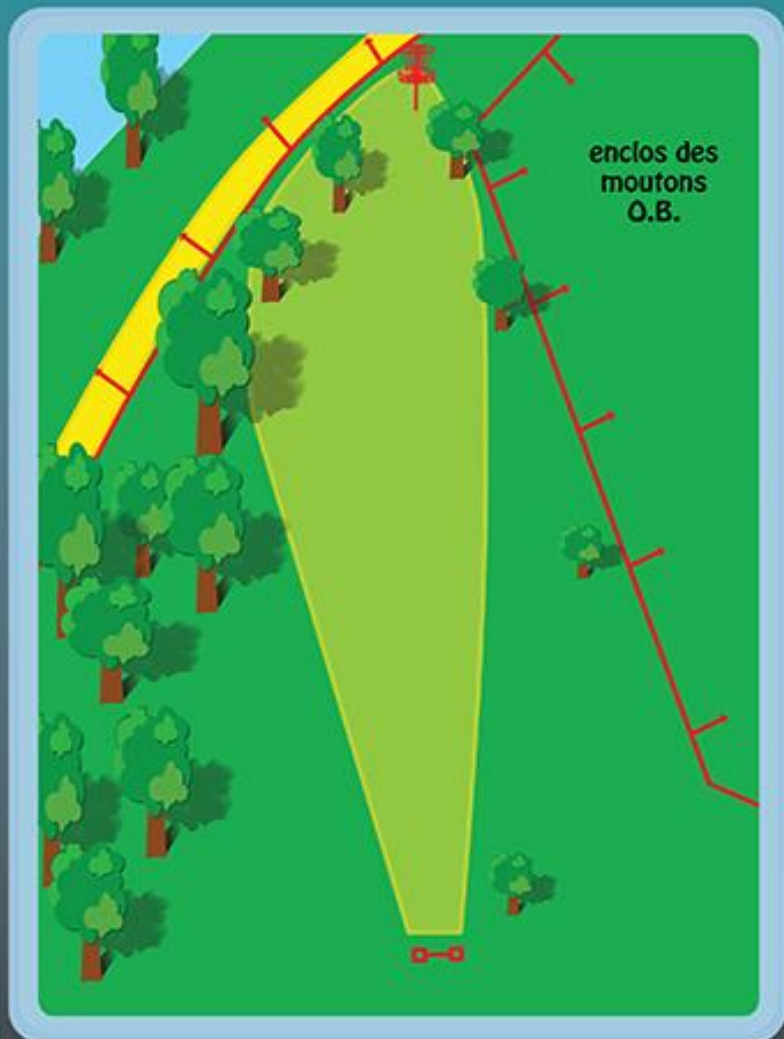

Team

Fontenay-le-Comte

Disc-golf

PAR

3

107 m

 : zone O.B.(Out of Bounds) zone hors jeu et au-delà

Troll Putter's

Team

Fontenay-le-Comte

Disc-golf

PAR

3

42 m

 : zone O.B.(Out of Bounds) zone hors jeu et au-delà

Règle de l'île : Si le premier lancer ne reste pas sur l'île, relancer de la drop zone avec un point de pénalité.