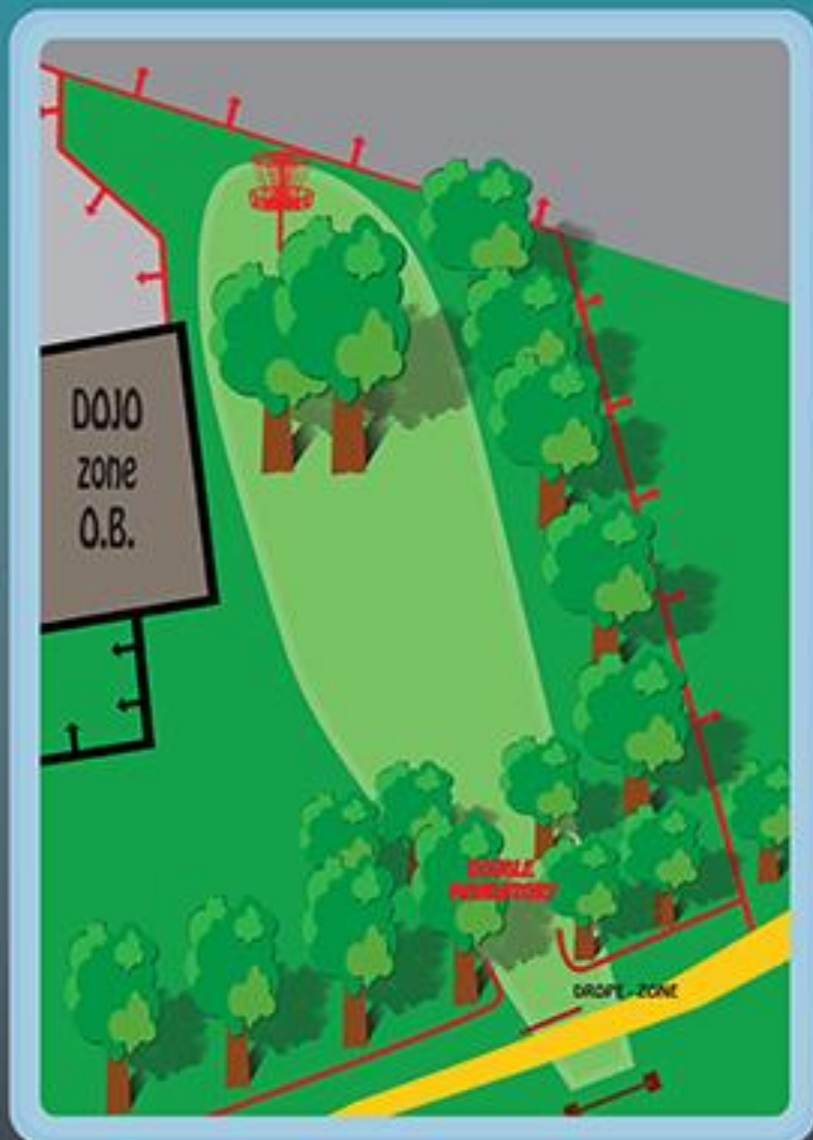

Troll Putter's

Team

Fontenay-le-Comte

Disc-golf

Par

3

61 m

 : zone O.B.(Out of Bounds) zone hors jeu et au-delà

Troll Putter's

Team

Fontenay-le-Comte

Disc-golf

PAR

3

94 m

 : zone O.B.(Out of Bounds) zone hors jeu et au-delà

Double Mandatory : Passage obligatoire entre les deux arbres.

Si l'une des lignes mandatory est franchie lancer directement de la Drop Zone.

Troll Putter's

Team

Fontenay-le-Comte

Disc-golf

PAR

3

105 m

: zone O.B.(Out of Bounds) zone hors jeu et au-delà

Troll Putter's

Team

Fontenay-le-Comte

Disc-golf

11

PAR