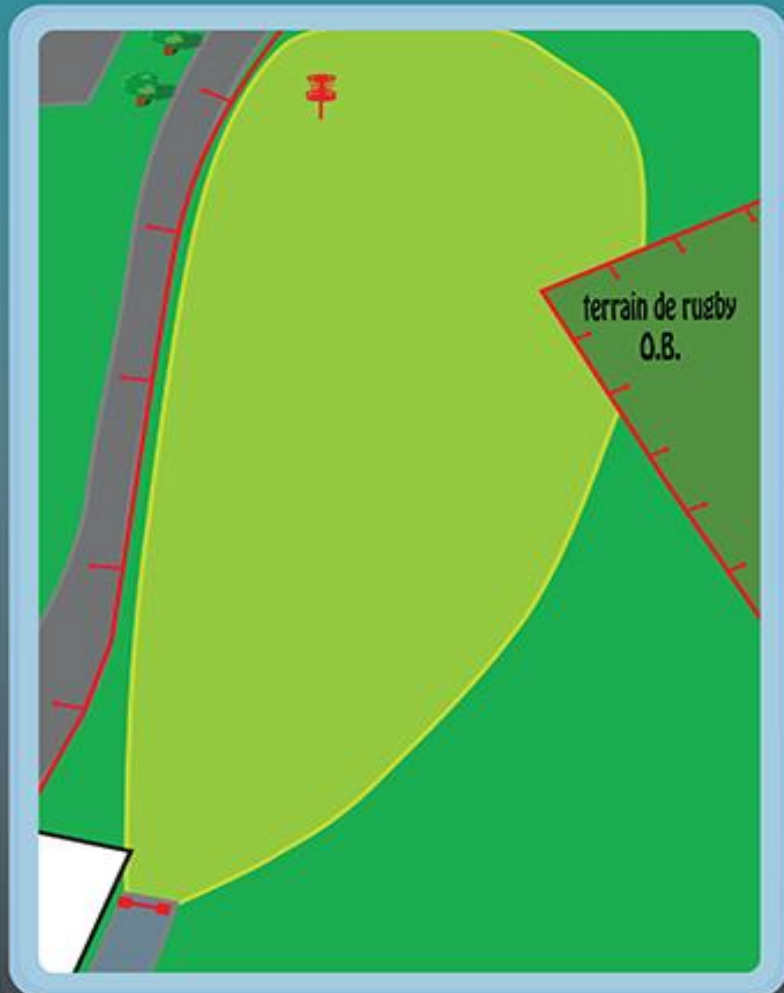

Troll Putter's

Fontenay-le-Comte Disc-golf

PAR

4

213 m

 : zone O.B.(Out of Bounds) zone hors jeu et au-delà

Troll Putter's

Team

PAR

4

174 m

Fontenay-le-Comte

Disc-golf

 : zone O.B.(Out of Bounds) zone hors jeu et au-delà

Troll Putter's

Team