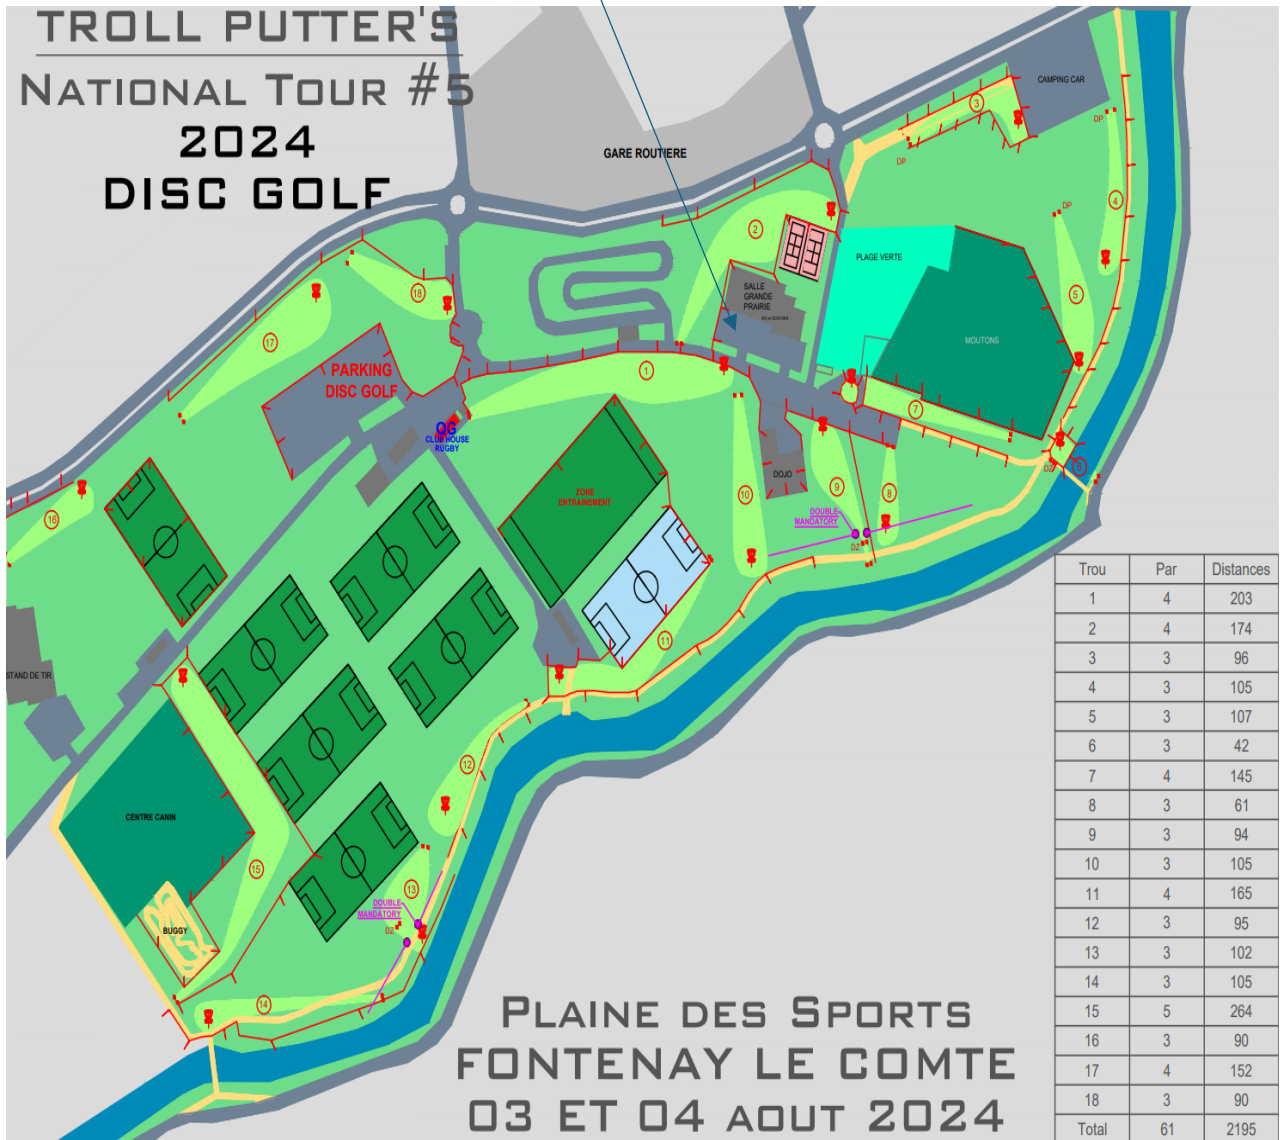

QG coupe régionale

TROLL PUTTER'S NATIONAL TOUR #5 2024 DISC GOLF

Trou	Par	Distances
1	4	203
2	4	174
3	3	96
4	3	105
5	3	107
6	3	42
7	4	145
8	3	61
9	3	94
10	3	105
11	4	165
12	3	95
13	3	102
14	3	105
15	5	264
16	3	90
17	4	152
18	3	90
Total	61	2195