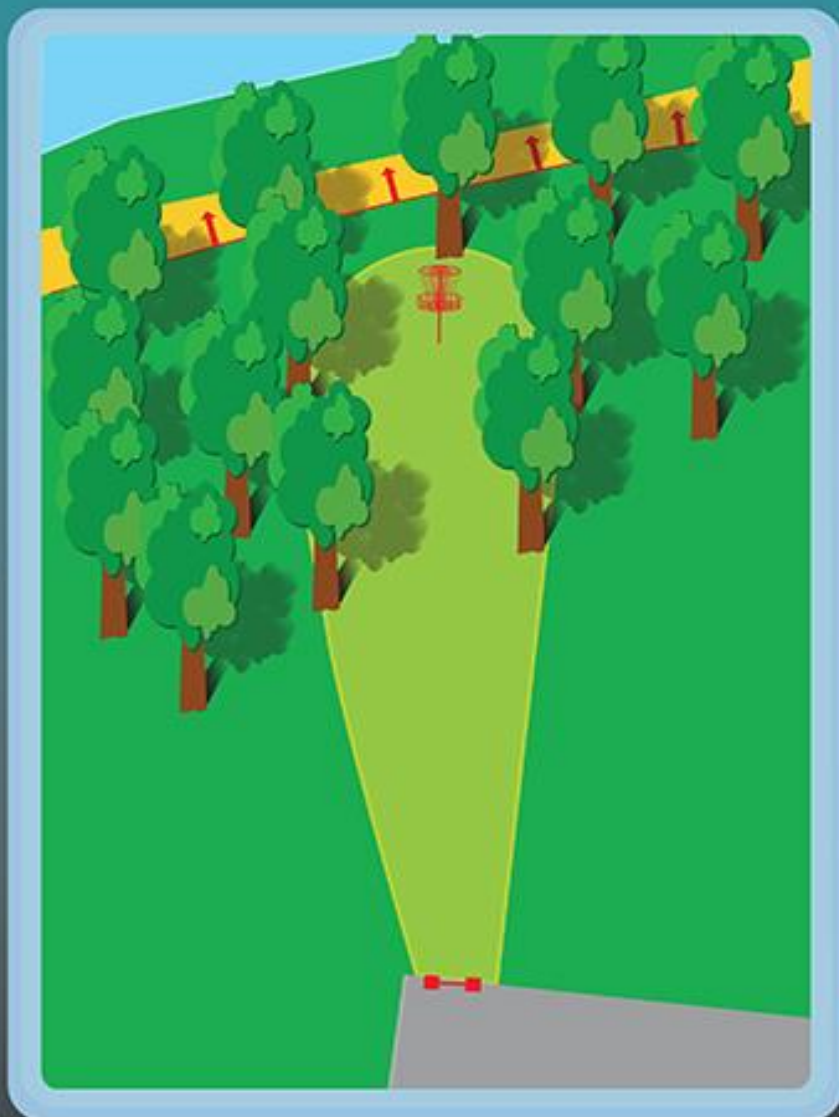

Troll Putter's

Team

Fontenay-le-Comte

Disc-golf

Par

3

61 m

 : zone O.B.(Out of Bounds) zone hors jeu et au-delà