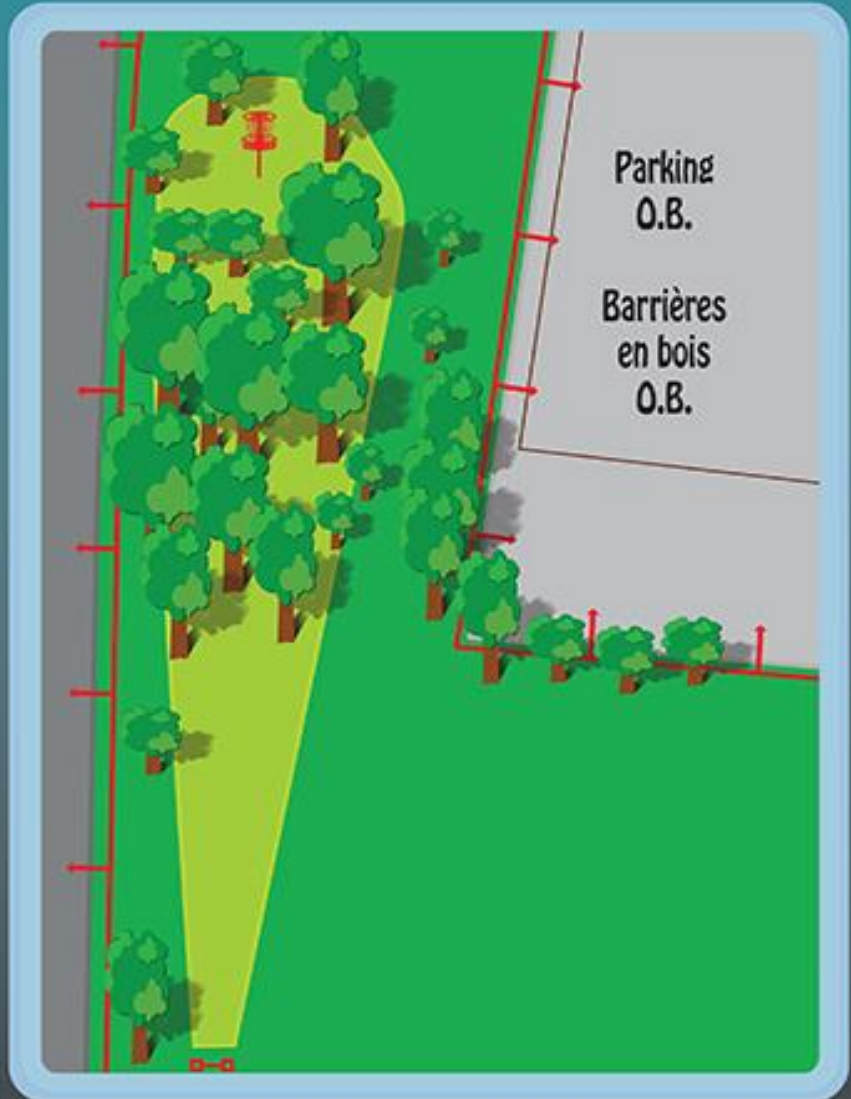

264m

 : zone O.B. (Out of Bounds) zone hors jeu et au-delà

Troll Putter's

Team

Fontenay-le-Comte

Disc-golf

16

PAR

3

84 m

: zone O.B.(Out of Bounds) zone hors jeu et au-delà
Terrain de foot O.B.

Troll Putter's

Team

Fontenay-le-Comte

Disc-golf

17

PAR

4

152 m

 : zone O.B.(Out of Bounds) zone hors jeu et au-delà

Troll Putter's

Team

Fontenay-le-Comte

Disc-golf

18

PAR

3

90 m

 : zone O.B.(Out of Bounds) zone hors jeu et au-delà