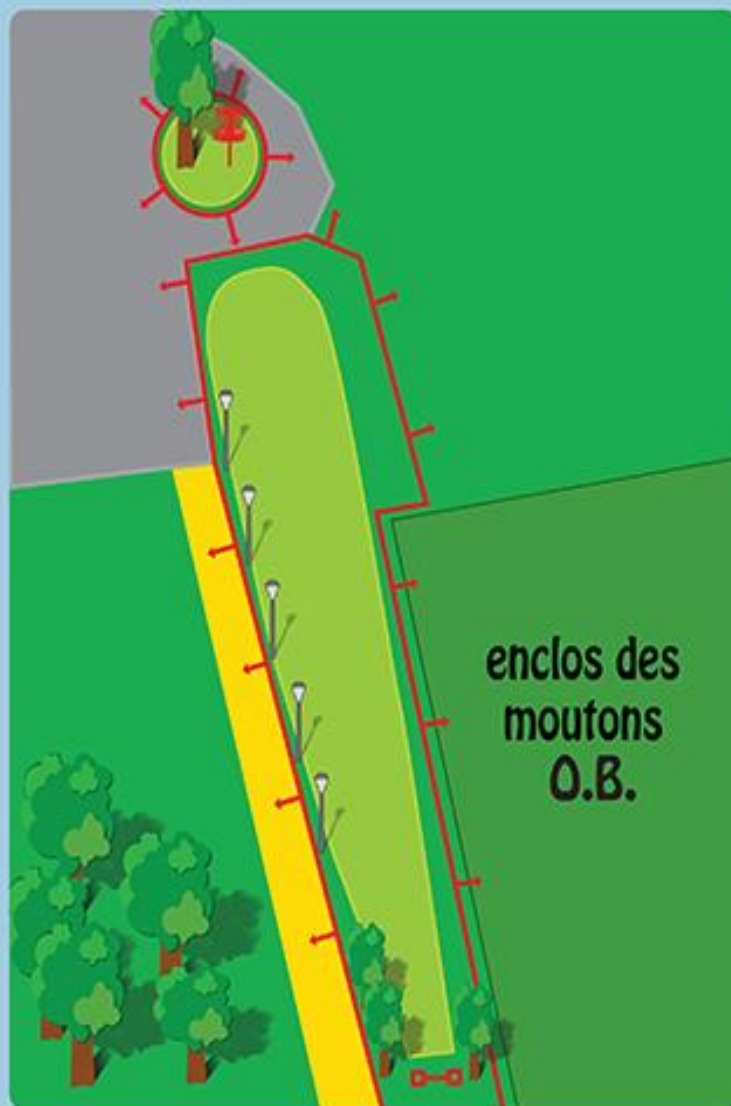

Troll Putter's

Team

Fontenay-le-Comte

Disc-golf

PAR

4

145 m

: zone O.B.(Out of Bounds) zone hors jeu et au-delà

Troll Putter's

Team

Fontenay-le-Comte

Disc-golf

Par

3

61 m

 : zone O.B.(Out of Bounds) zone hors jeu et au-delà