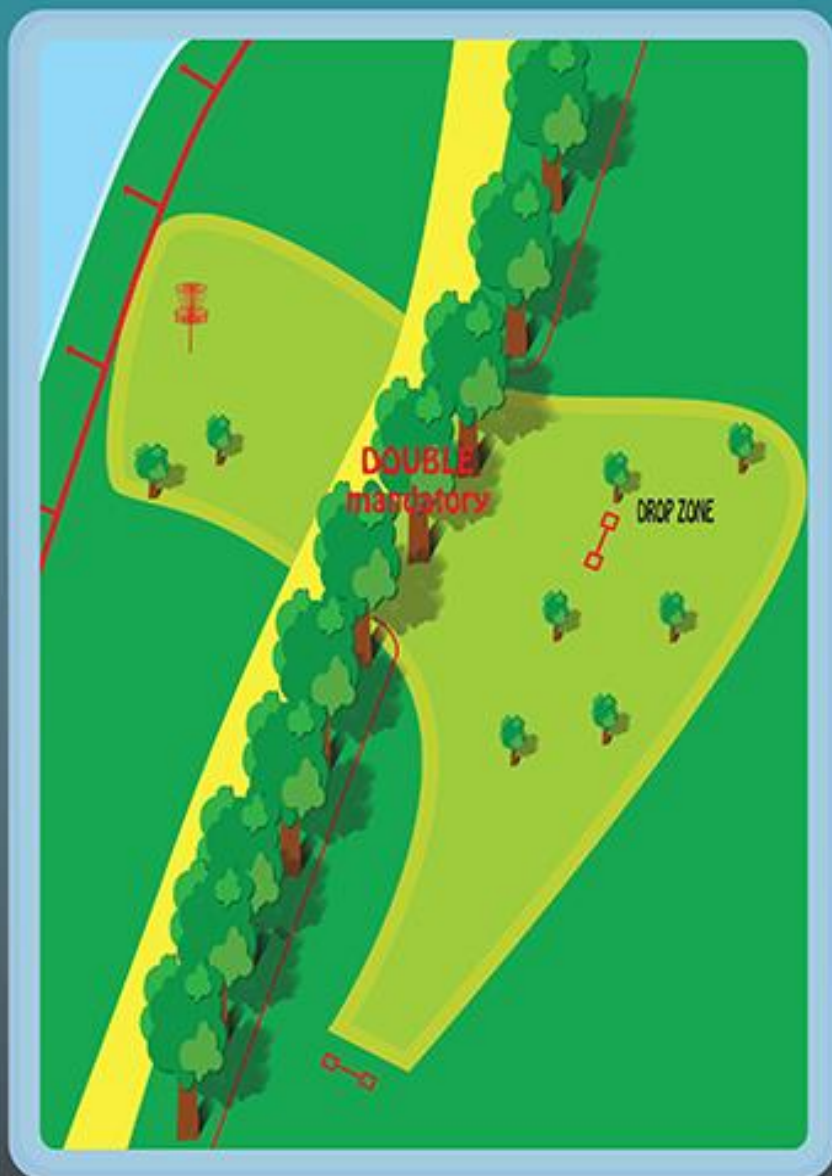

PAR

3

105 m

 : zone O.B.(Out of Bounds) zone hors jeu et au-delà

Troll Putter's

Team

Fontenay-le-Comte

Disc-golf

PAR

3

102m

 : zone O.B.(Out of Bounds) zone hors jeu et au-delà

Double Mandatory : Passage obligatoire entre les deux arbres marqués d'une flèche.
Si l'une des lignes mandatory est franchie lancer directement de la Drop Zone.