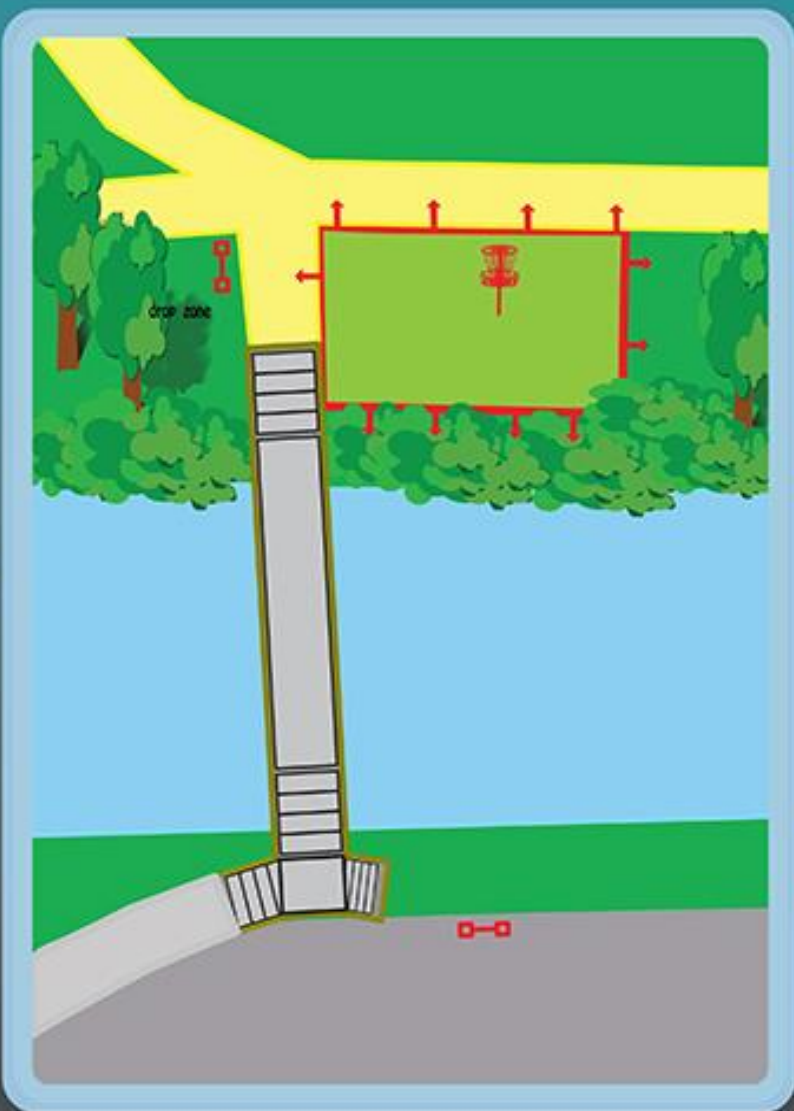

Team

Fontenay-le-Comte

Disc-golf

PAR

3

42 m

 : zone O.B.(Out of Bounds) zone hors jeu et au-delà

Règle de l'île : Si le premier lancer ne reste pas sur l'île, relancer de la drop zone avec un point de pénalité.