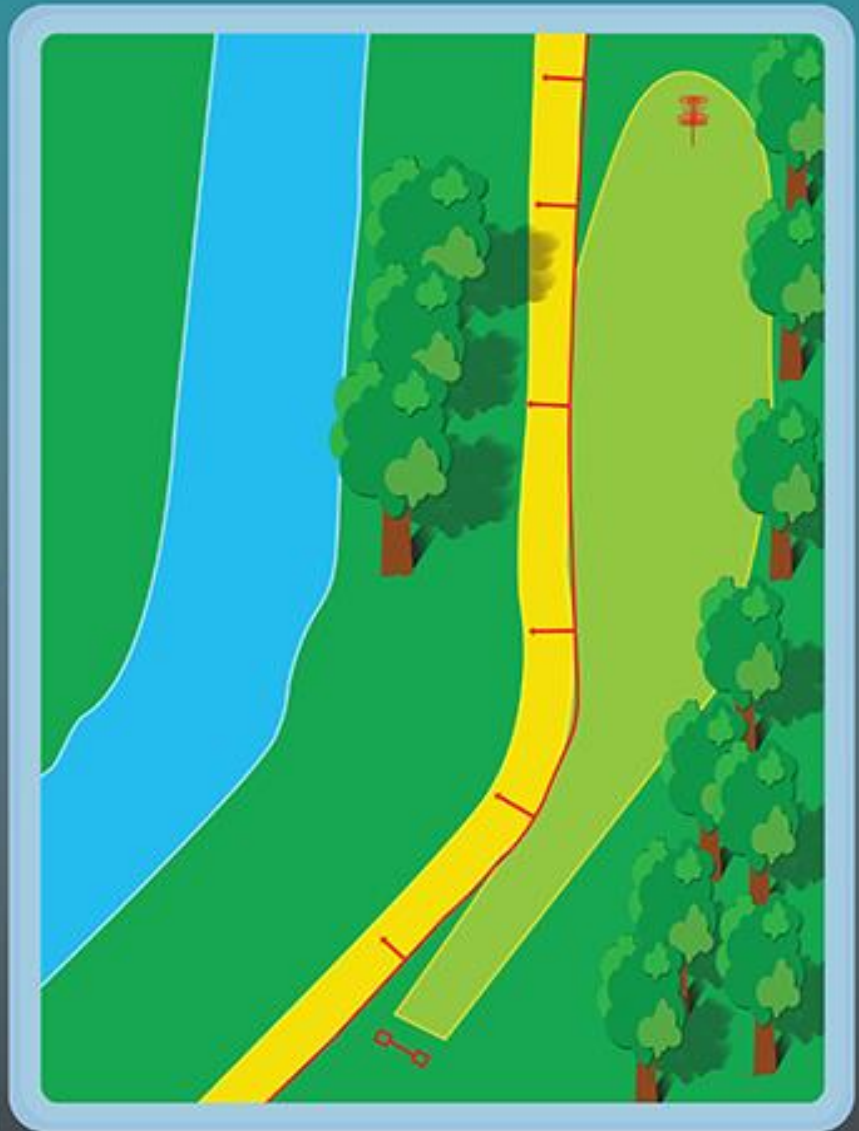

4

165 m

 : zone O.B.(Out of Bounds) zone hors jeu et au-delà

Troll Putter's

Team

Fontenay-le-Comte

Disc-golf

12

PAR

3

105 m

 : zone O.B.(Out of Bounds) zone hors jeu et au-delà

Troll Putter's

Team

Fontenay-le-Comte

Disc-golf