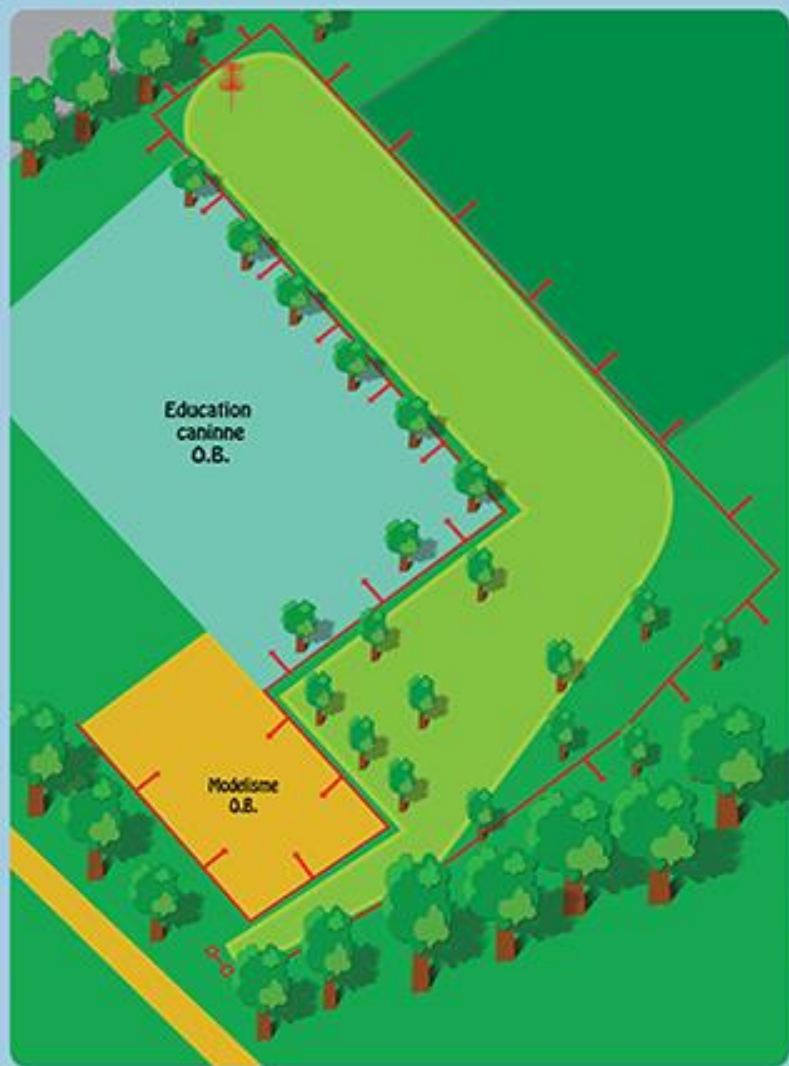

 : zone O.B.(Out of Bounds) zone hors jeu et au-delà

Troll Putter's

Team

Fontenay-le-Comte

Disc-golf

15

PAR

5

264m

 : zone O.B. (Out of Bounds) zone hors jeu et au-delà

Troll Putter's

Team

Fontenay-le-Comte

Disc-golf

16

PAR

3

84 m

: zone O.B.(Out of Bounds) zone hors jeu et au-delà
Terrain de foot O.B.

Troll Putter's

Team

Fontenay-le-Comte

Disc-golf

17