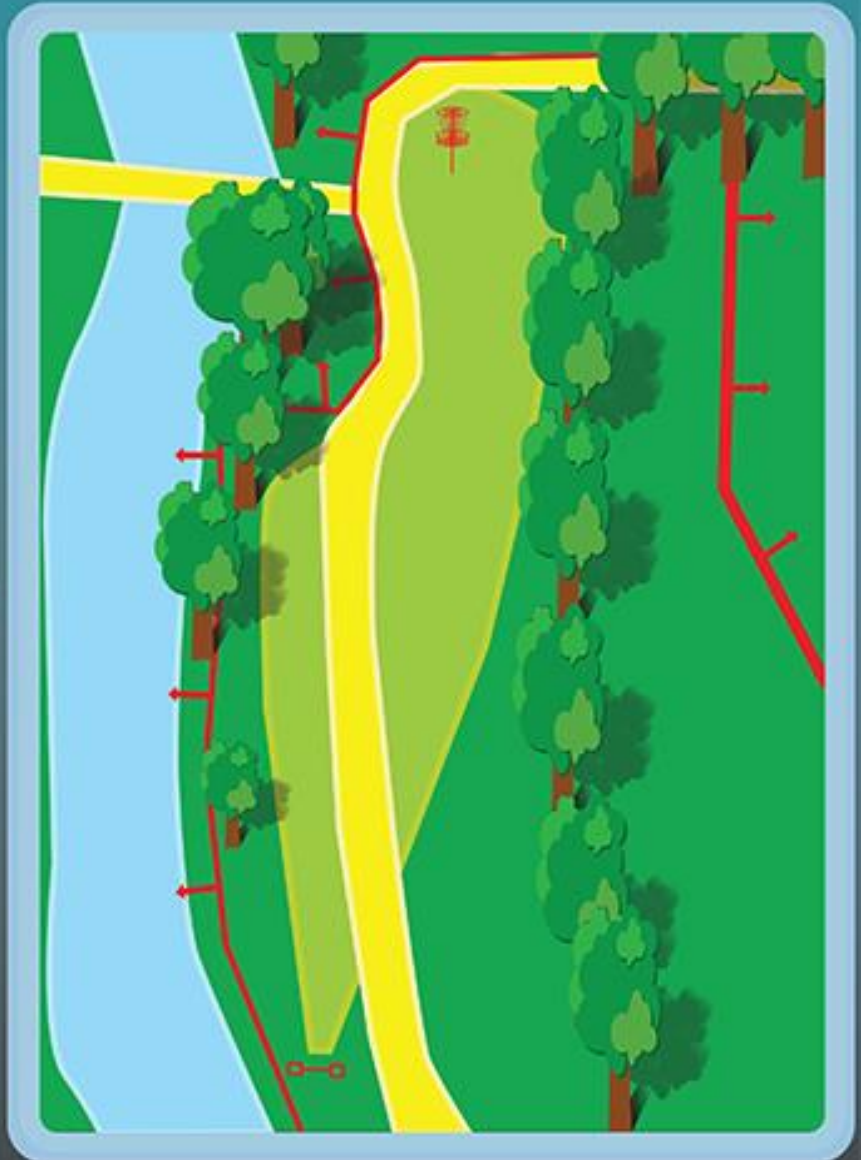

PAR

3

102m

 : zone O.B.(Out of Bounds) zone hors jeu et au-delà

Double Mandatory : Passage obligatoire entre les deux arbres marqués d'une flèche.
Si l'une des lignes mandatory est franchie lancer directement de la Drop Zone.

Troll Putter's

Team

Fontenay-le-Comte

Disc-golf

14

PAR

3

105m

 : zone O.B.(Out of Bounds) zone hors jeu et au-delà

Troll Putter's

Team

Fontenay-le-Comte

Disc-golf

15

PAR

5