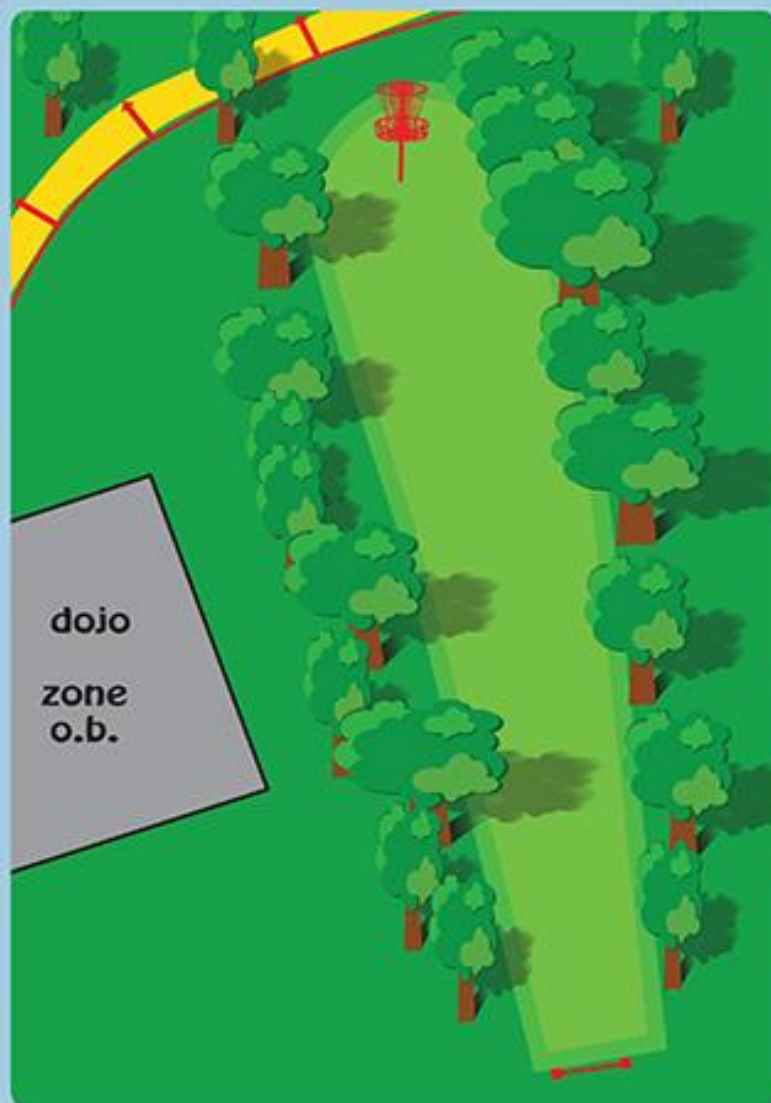

Troll Putter's

Team

Fontenay-le-Comte

Disc-golf

PAR

3

94 m

 : zone O.B.(Out of Bounds) zone hors jeu et au-delà

Double Mandatory : Passage obligatoire entre les deux arbres.

Si l'une des lignes mandatory est franchie lancer directement de la Drop Zone.

Troll Putter's

Team

Fontenay-le-Comte

Disc-golf

PAR

3

105 m

: zone O.B.(Out of Bounds) zone hors jeu et au-delà

Troll Putter's

Team

Fontenay-le-Comte

Disc-golf

11

PAR