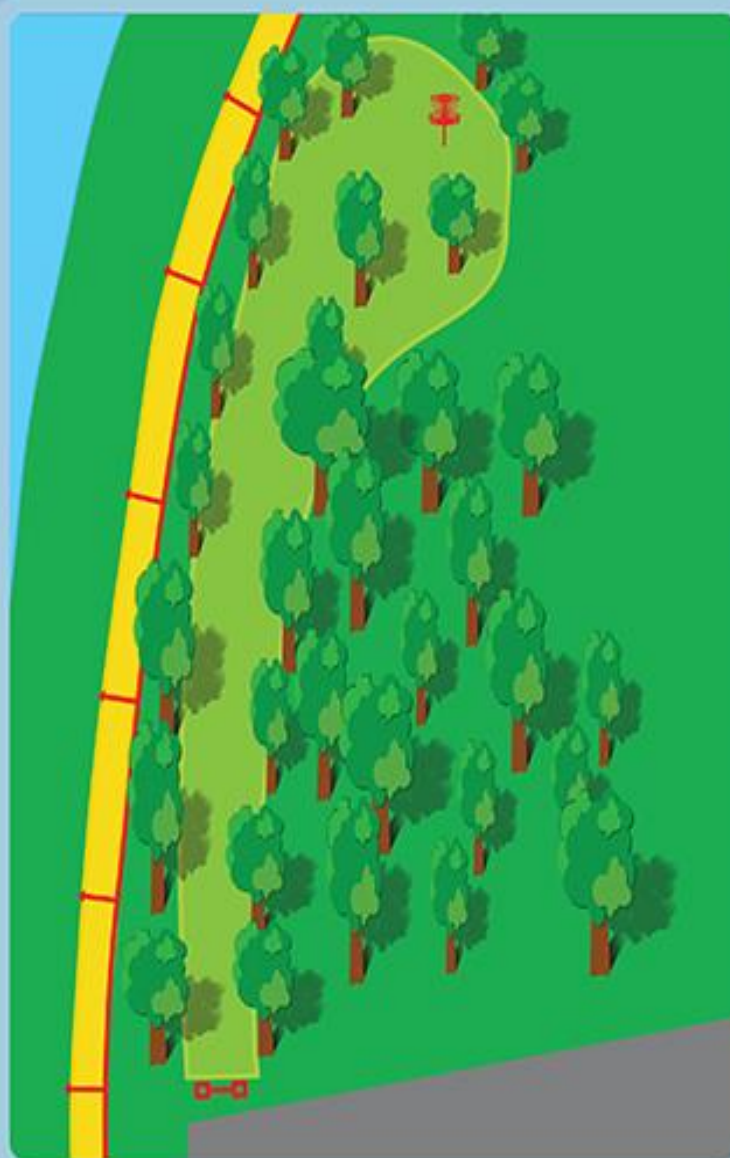

Fontenay-le-Comte

Disc-golf

4

PAR

3

105 m

 : zone O.B.(Out of Bounds) zone hors jeu et au-delà

Troll Putter's